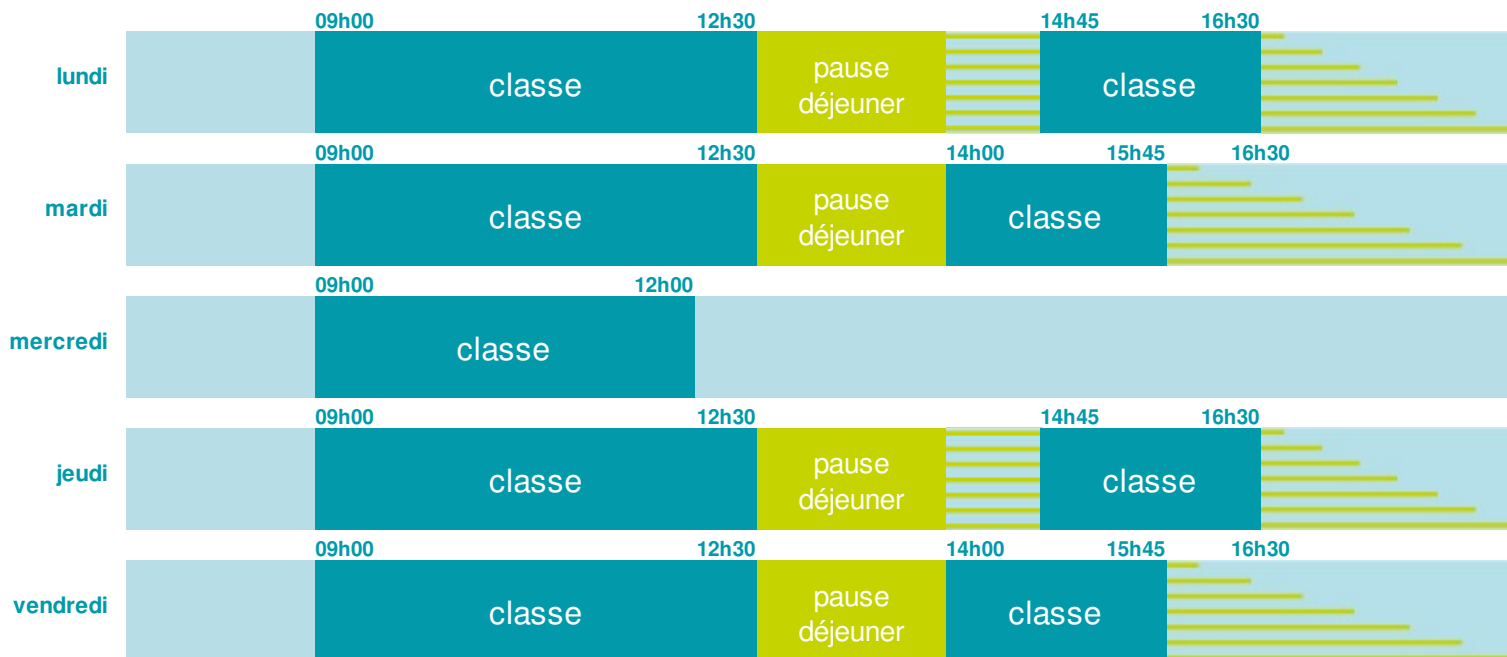

Horaires de l'année scolaire 2014 - 2015

École primaire publique - Brasempouy (40330)

Les horaires des activités qui ont lieu après la classe (ateliers, garderie, étude surveillée...) vous seront communiqués par la mairie qui les organise.

À la rentrée 2014, le temps scolaire est organisé autour de 5 matinées de classe.

Des temps d'enseignement mieux répartis dans la semaine permettent de mieux apprendre et favorisent ainsi la réussite.

La semaine
avec
5 matinées
c'est mieux
pour les
écoliers